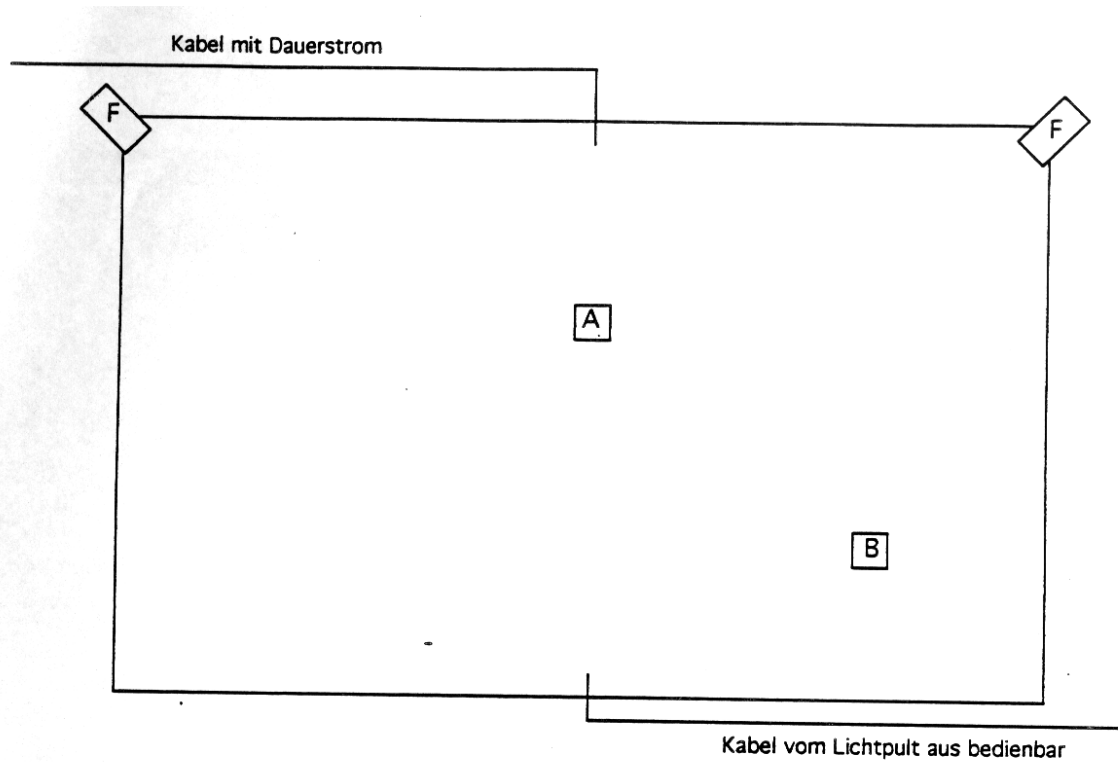

Technikplan

LIEBE, LUST UND LEIDENSCHAFT

- A: - PC als "Dusche" weiß
- B: - PC als "Dusche" rot 106
- C: - Profiler weiß
- D: - PC "Nachtblau" 119
- E: - 2 PC "Blau" 118 Richtung Zuschauer
- F: - 2 Profiler "Orange" 105 Richtung Bühnenzentrum
- G: - Verfolger beim Techniker

H - GRUNDLICHT WEIß